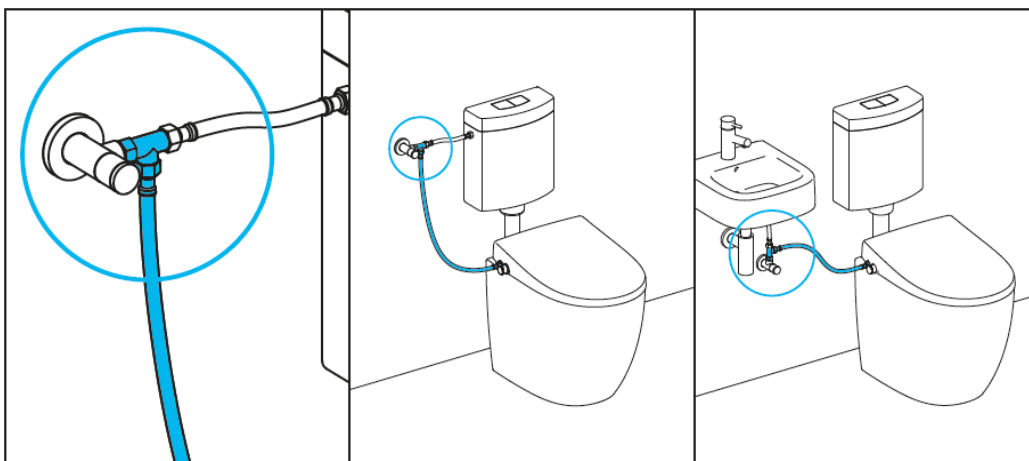

diaqua®

WC-SITZ LAVALINO MIT DUSCHFUNKTION

Der WC-Sitz mit Bidet-Funktion **WASH and CLEAN** bietet die Möglichkeit, zwischen einer separaten Gesäss- und Ladydusche umzuschalten. Die Bedienung erfolgt einfach über einen Drehknopf, wobei der Wasserstrahl je nach Bedarf reguliert werden kann. Ein Kaltwasseranschluss genügt, da kein Stromanschluss notwendig ist. Das Produkt passt auf alle handelsüblichen WC-Anlagen und besteht aus dem hochwertigen Material Duroplast.

Slow Down

Absenkautomatik für mehr Ruhe

Strong Fix

Mit Metallbefestigung für einen festen und dauerhaften Halt

Easy Cleaning Push

Per Knopfdruck als Ganzes abnehmbar für eine einfache Reinigung

„KOMFORT UND FRISCHE,
GANZ OHNE STROM.“

„FRISCHE IM HANDUMDREHEN - FÜR JEDEN MOMENT GENAU DAS RICHTIGE“

Einfaches Umstellen von Po- auf Ladydusche mit Hilfe eines Drehknopfs.

SCHNELL INSTALLIERT

Anschluss am Eckventil, Spülkasten oder Waschbecken. Anschlusszubehör (T-Stück und Anschlussschlauch) im Set enthalten. Hinweise auf der Montageanleitung beachten..